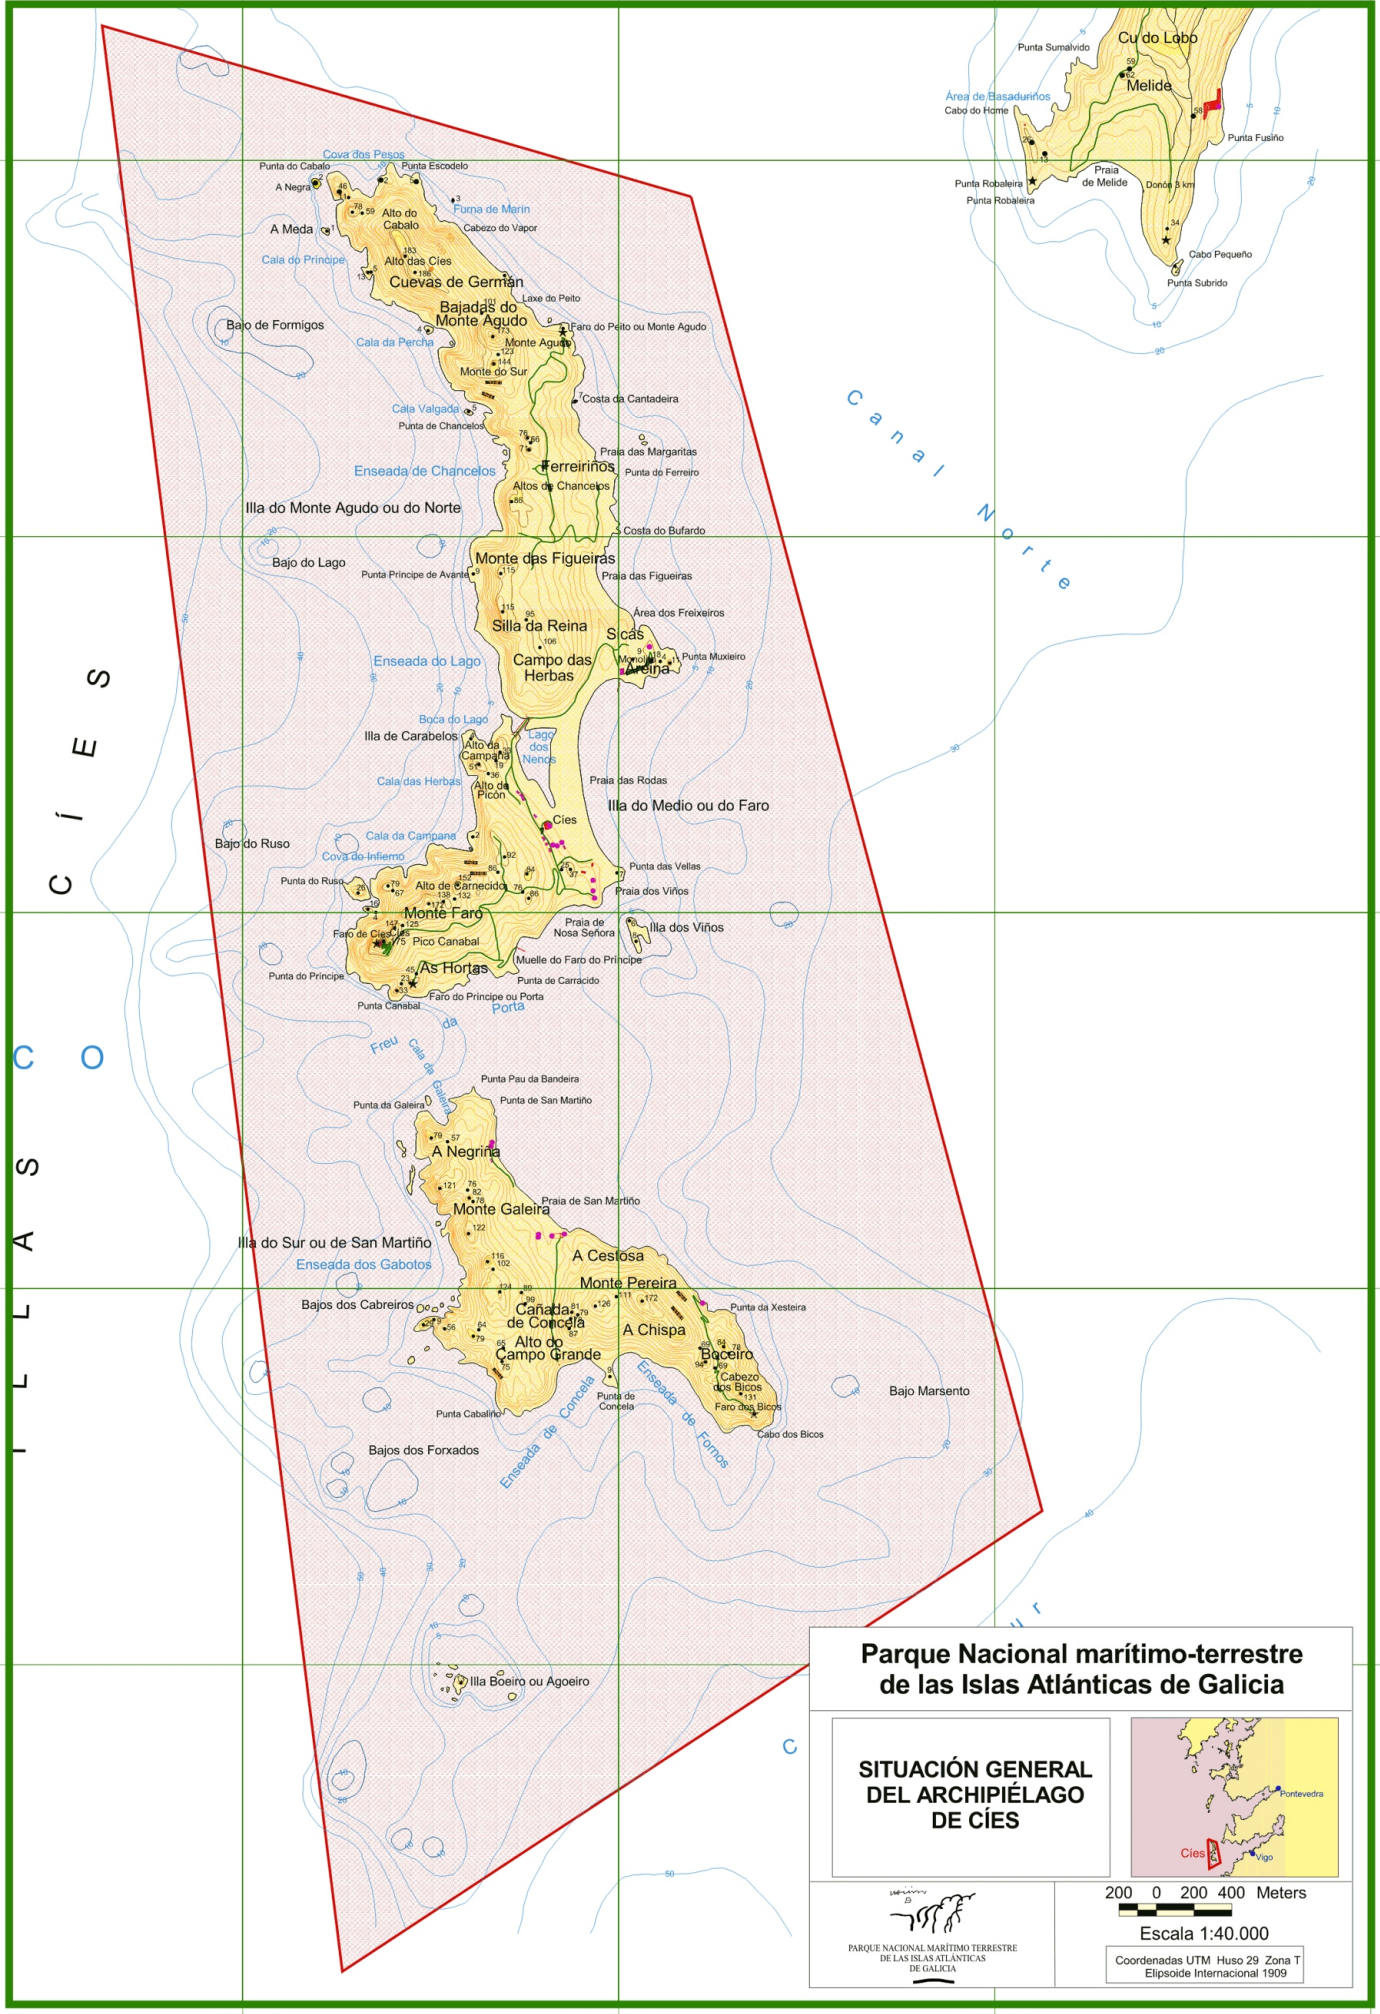

506000

508000

510000

512000

4678000

4678000

4676000

4676000

4674000

4674000

4672000

4672000

4670000

4670000

506000

508000

510000

512000

C
I
E
S

C
O
S
A
T
I
S
L
A
S

C
a
n
a
l
N
o
r
t
e

C

Parque Nacional marítimo-terrestre de las Islas Atlánticas de Galicia

SITUACIÓN GENERAL DEL ARCHIPIÉLAGO DE CÍES

200 0 200 400 Meters

Escala 1:40.000

Coordenadas UTM Huso 29 Zona T
Elipsoide Internacional 1909