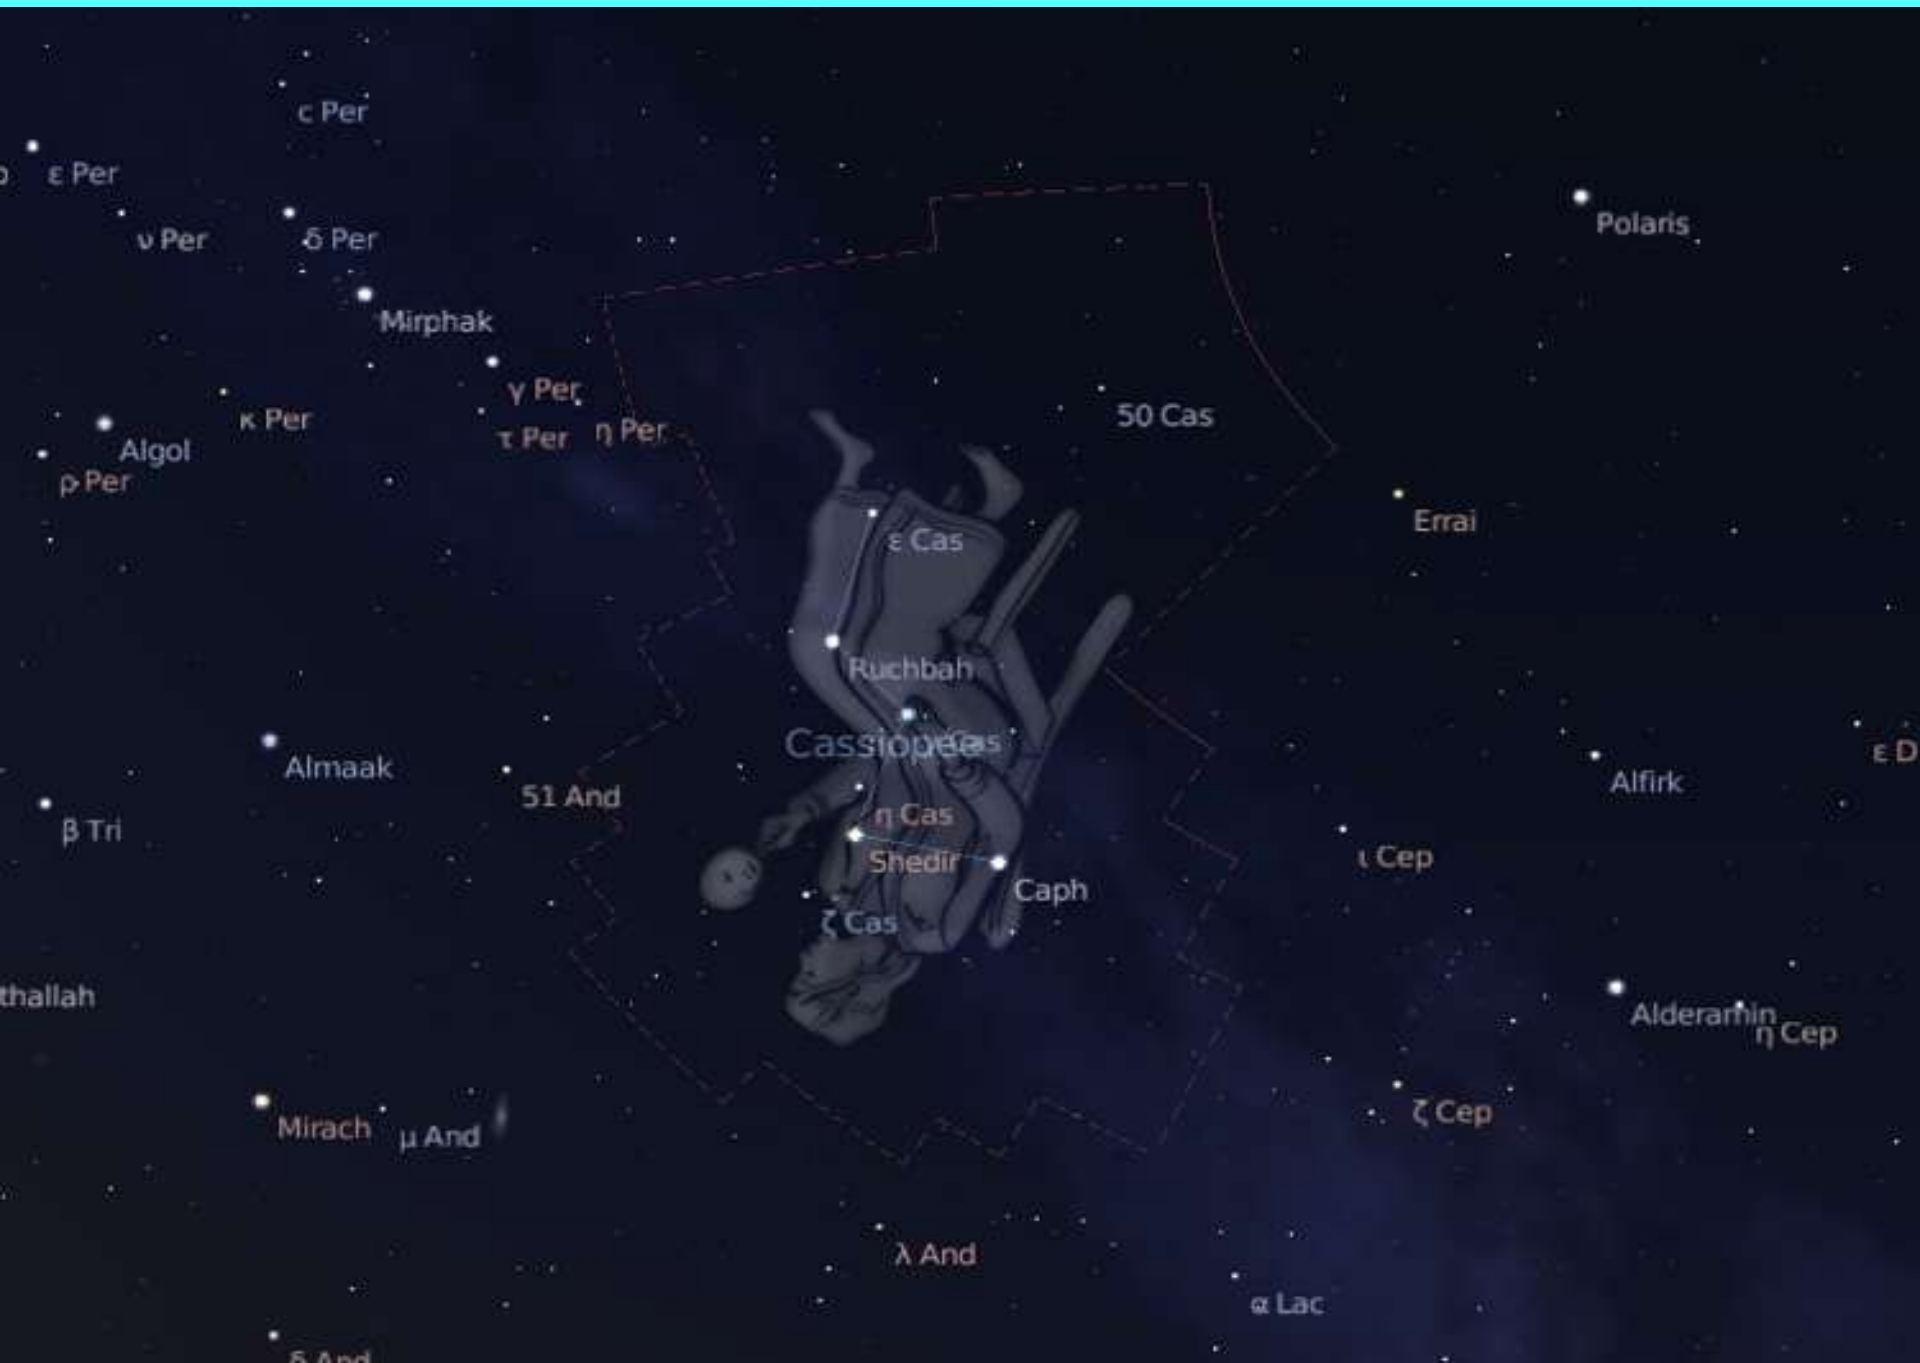

LAS CONSTELACIONES

A celestial globe is depicted, showing various constellations represented by white stars connected by green lines. The globe is overlaid with a grid of blue and red lines representing celestial coordinates. A small blue and white Earth is visible at the center of the globe. The title "LAS CONSTELACIONES" is written in large, bold, orange letters across the middle of the globe.

LOCALIZACIÓN DE LA ESTRELLA POLAR

Se lleva esta distancia unas 5 veces en la dirección indicada.

DRAGÓN (DRACO)

LOCALIZACIÓN DE DRAGÓN (DRACO)

DRAGÓN (DRACO)

HERCULES

HÉRCULES

CASIOPEA

CASSIOPEIA

CASIOPEA

N

LOCALIZACIÓN DE CASIOPEA

OSA MAYOR, OSA MENOR Y CASIOPEA

N

CASIOPEA

CEFEQ

BOYERO

BOYERO

LEO

LEO

LEO

LOCALIAZACIÓN DE LEO

LEO

ORIÓN