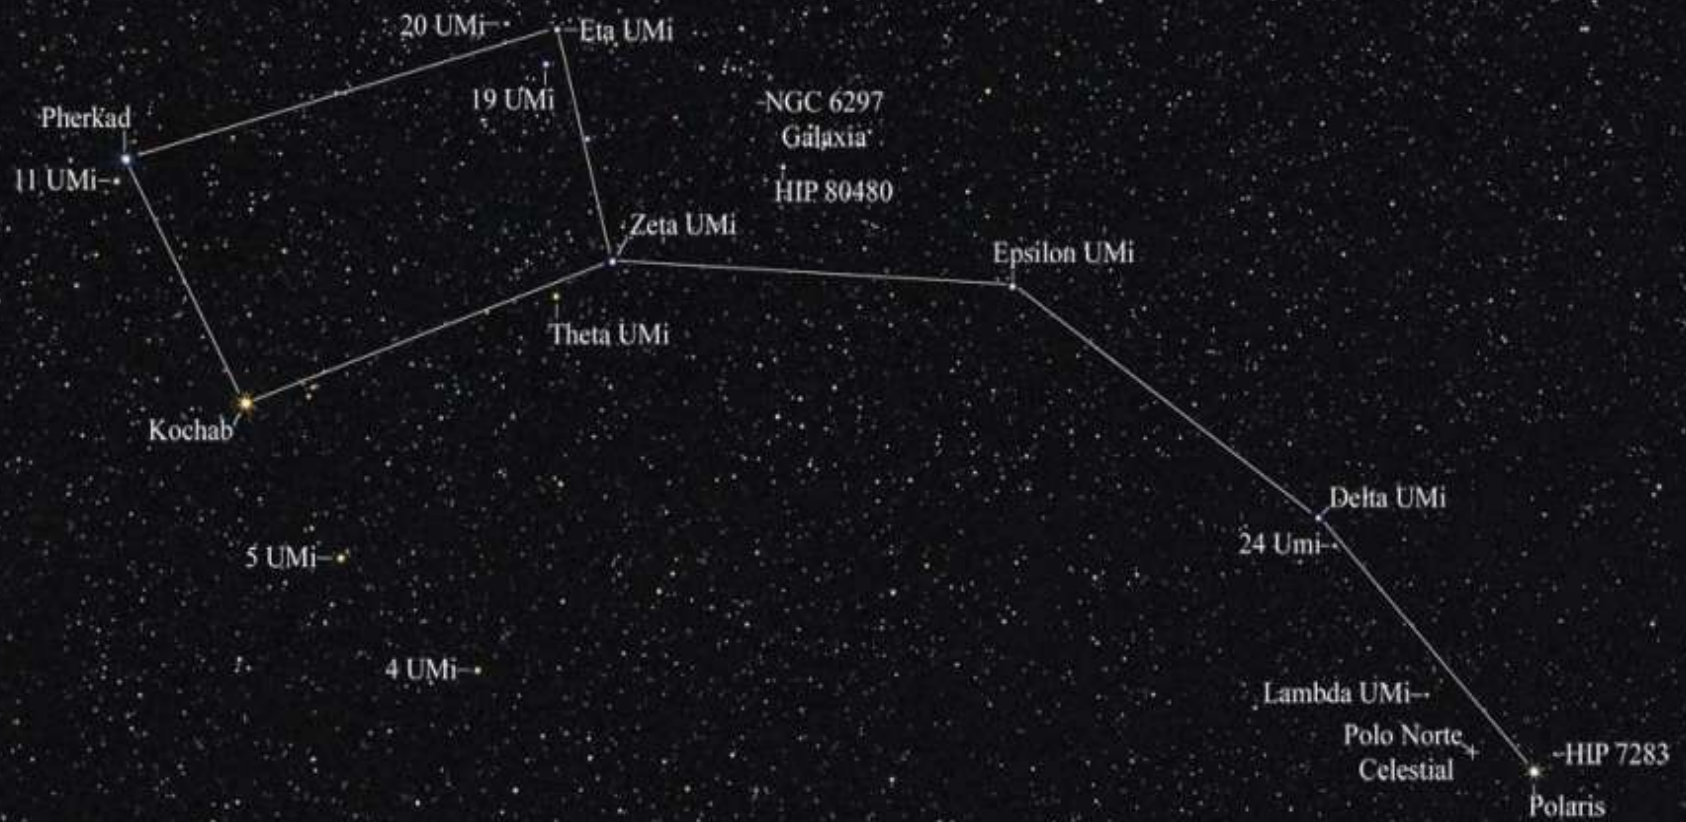

LAS CONSTELACIONES

A celestial globe is depicted, showing various constellations represented by white stars connected by green lines. The globe is overlaid with a grid of blue and red lines representing celestial coordinates. A small blue and white Earth is visible at the center of the globe. The title "LAS CONSTELACIONES" is written in large, bold, orange letters across the middle of the globe.

OSA MAYOR Y OSA MENOR

OSA MAYOR

OSA MAYOR

OSA MENOR

OSA MENOR

OSA MENOR

OSA MENOR

LOCALIZACIÓN DE LA ESTRELLA POLAR

LOCALIZACIÓN DE LA ESTRELLA POLAR

Se lleva esta distancia unas 5 veces en la dirección indicada.

DRAGÓN (DRACO)

LOCALIZACIÓN DE DRAGÓN (DRACO)

DRAGÓN (DRACO)

HERCULES

HÉRCULES

CASIOPEA