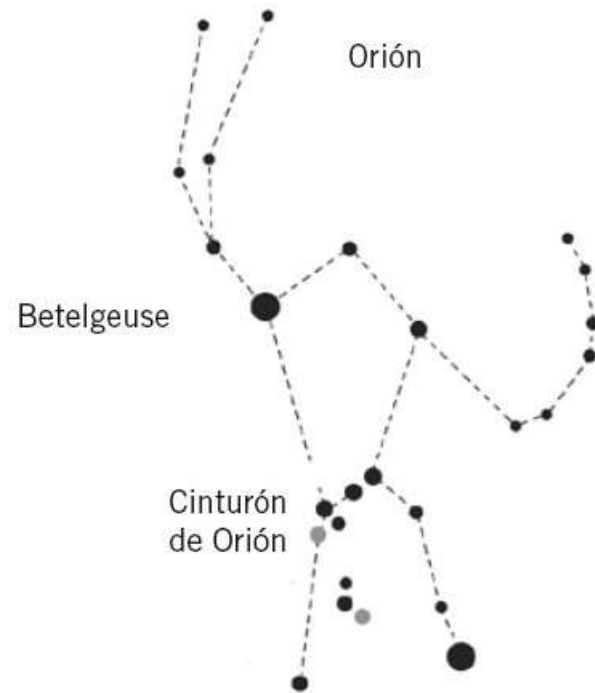

LOCALIZACIÓN DE LA ESTRELLA POLAR

Se lleva esta distancia unas 5 veces en la dirección indicada.

DRAGÓN (DRACO)

LOCALIZACIÓN DE DRAGÓN (DRACO)

DRAGÓN (DRACO)

HERCULES

HÉRCULES

CASIOPEA

CEFE0

Delta Cephei > δ

< VV Cephei

Mu Cephei > μ

Alderamin > α

LOCALIZACIÓN DE CEFEO

CEFE0

BOYERO

BOYERO

BOYERO

LEO

LEO

LEO

LOCALIAZACIÓN DE LEO

LEO

ORIÓN

ORIÓN

ORIÓN Y LAS TRES MARÍAS

Betelgeuse

Las Tres Marías

Rigel

ORIÓN

ORIÓN

CAN MAYOR Y CAN MENOR