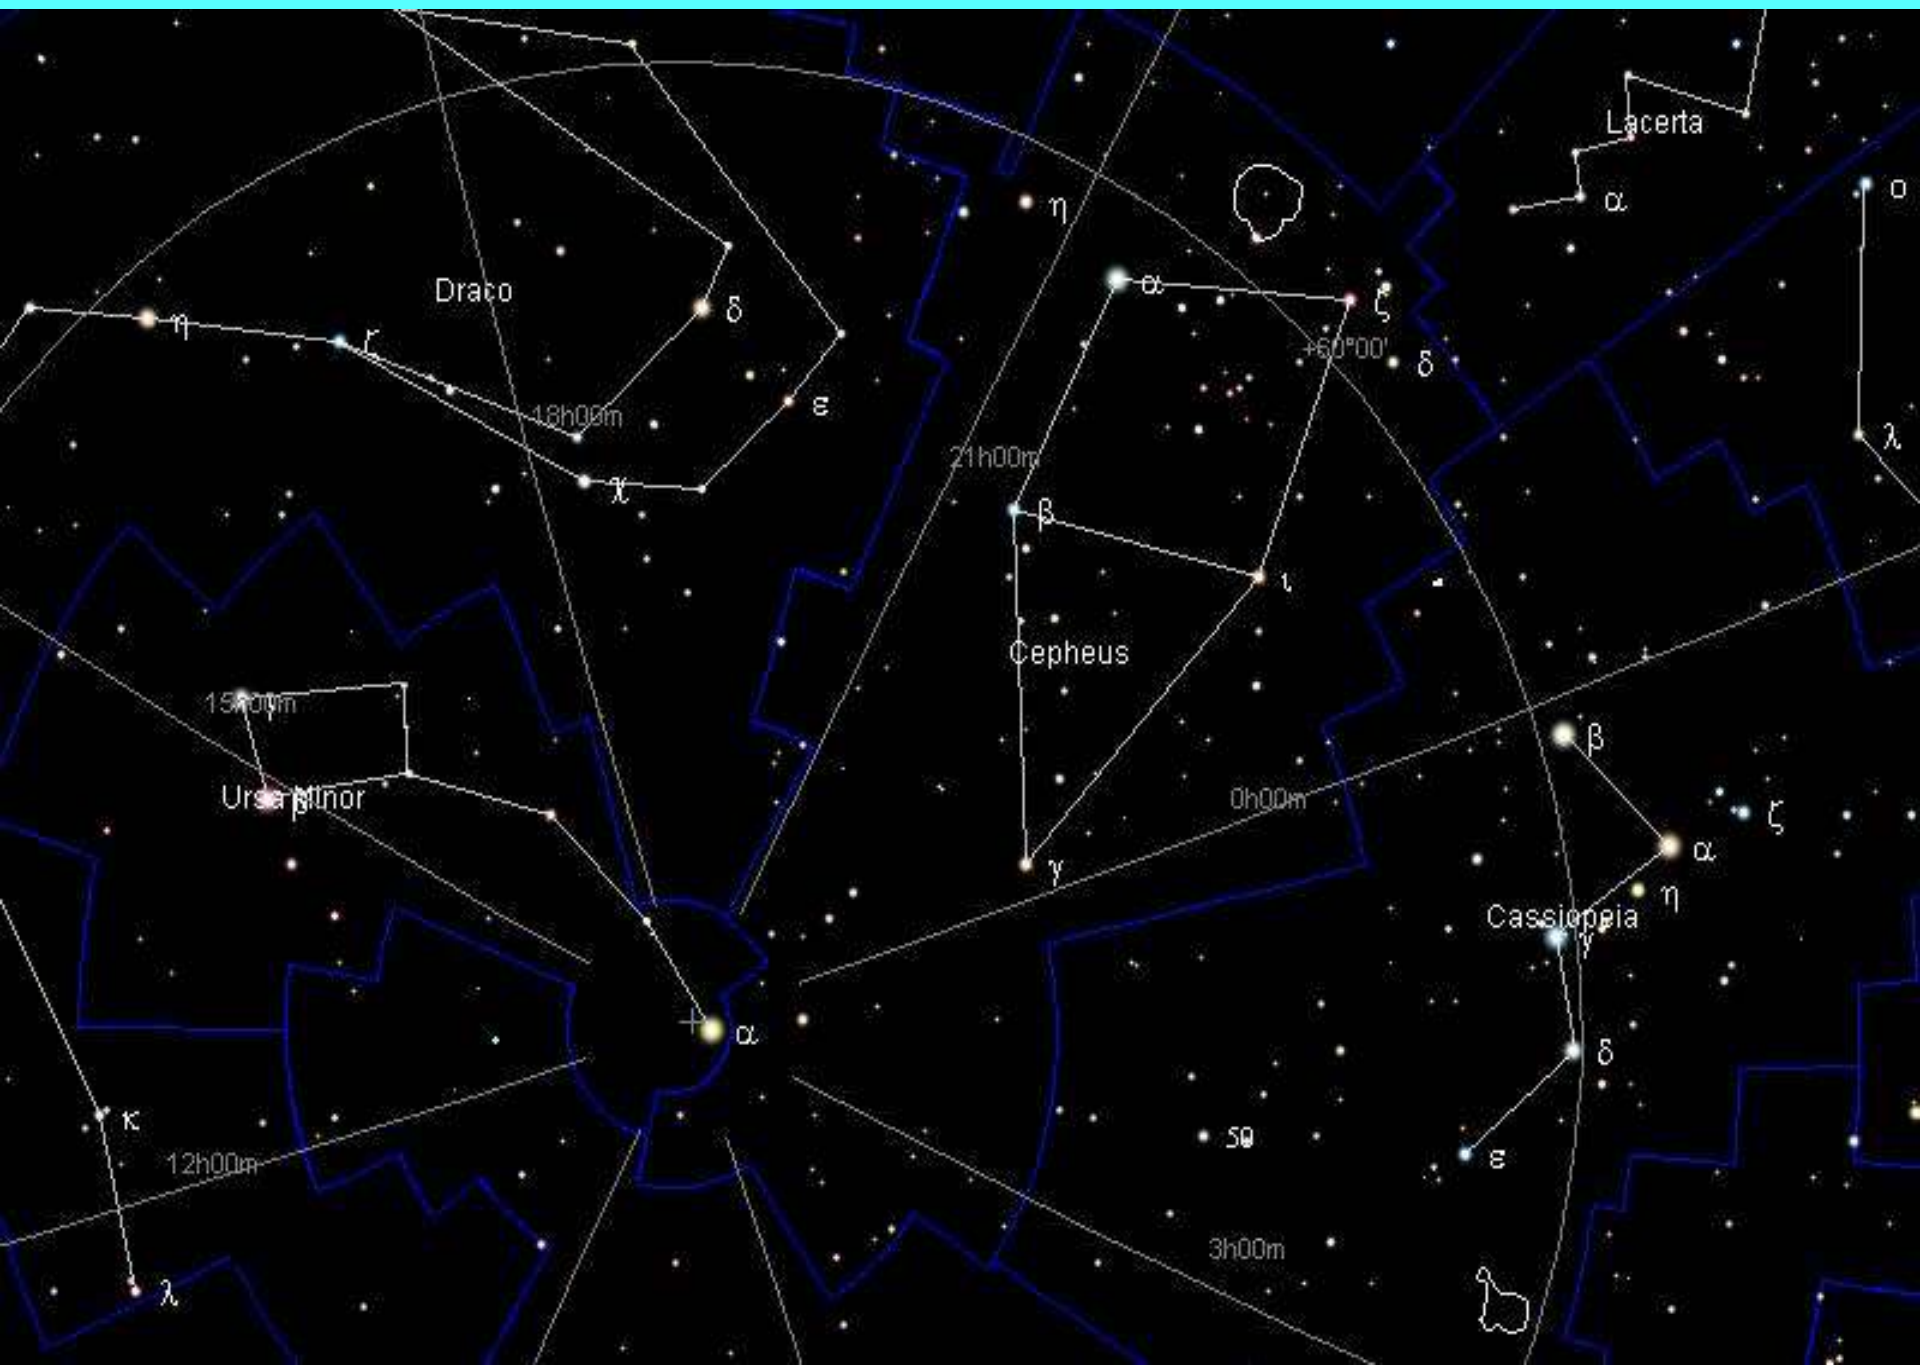

LAS CONSTELACIONES

A celestial globe is depicted, showing various constellations represented by white stars connected by green lines. The globe is overlaid with a grid of blue and red lines representing celestial coordinates. A small blue and white Earth is visible at the center of the globe. The title "LAS CONSTELACIONES" is written in large, bold, orange letters across the middle of the globe.

LOCALIZACIÓN DE LA ESTRELLA POLAR

Se lleva esta distancia unas 5 veces en la dirección indicada.

DRAGÓN (DRACO)

LOCALIZACIÓN DE DRAGÓN (DRACO)

DRAGÓN (DRACO)

HERCULES

HÉRCULES

CASIOPEA

CEFE0

Delta Cephei > δ

< VV Cephei

Mu Cephei > μ

Alderamin > α

LOCALIZACIÓN DE CEFEO

CEFE0

BOYERO

BOYERO

BOYERO

LEO

LEO

LEO

LOCALIAZACIÓN DE LEO

LEO

ORIÓN