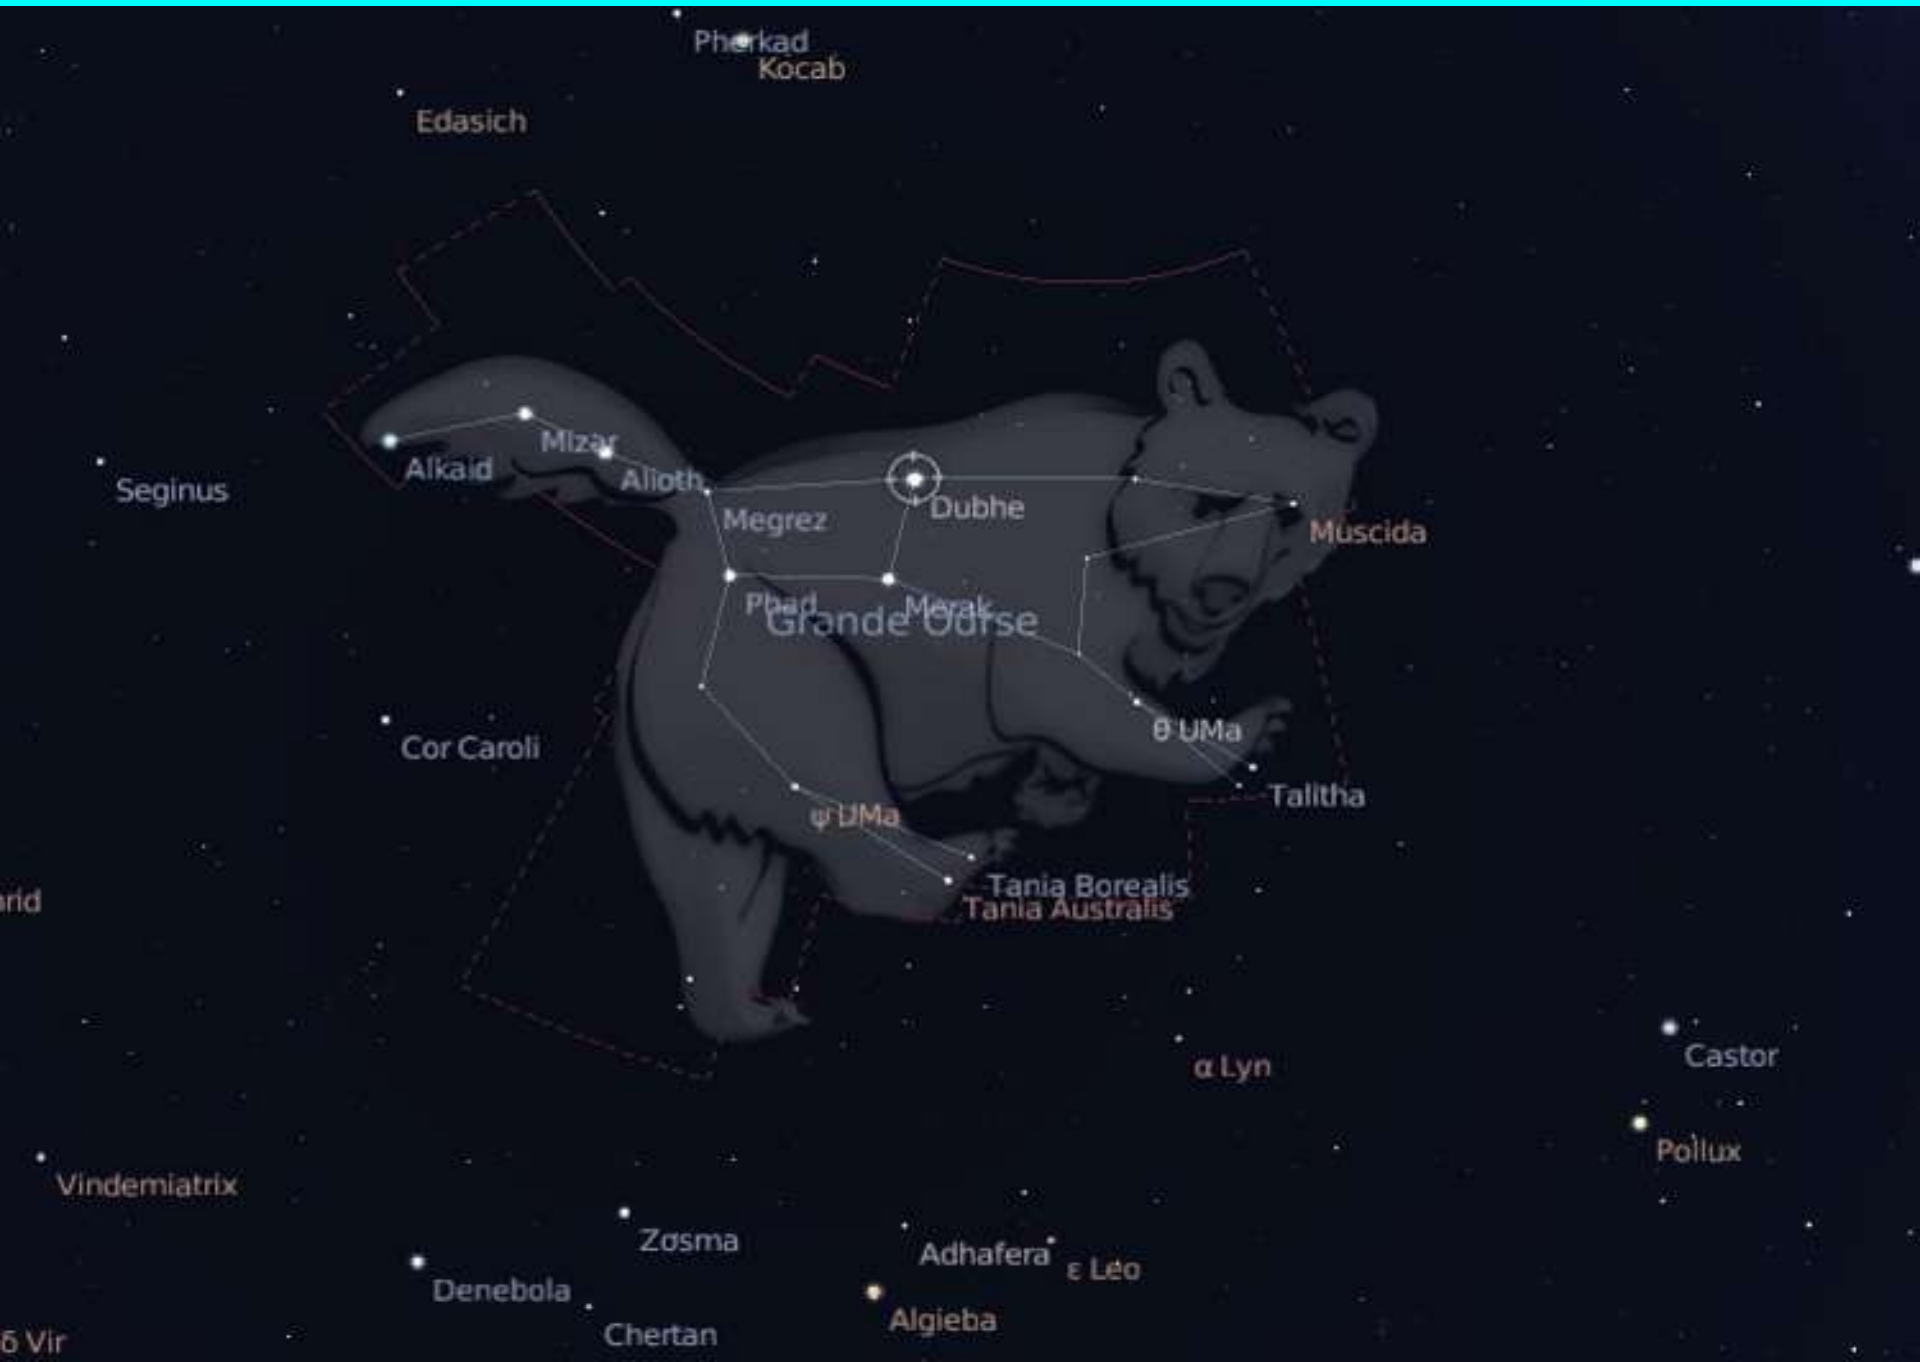

LAS CONSTELACIONES

A celestial globe is depicted, showing various constellations represented by white stars connected by green lines. The globe is overlaid with a grid of blue and red lines representing celestial coordinates. A small blue and white Earth is visible at the center of the globe. The title "LAS CONSTELACIONES" is written in large, bold, orange letters across the middle of the globe.

OSA MAYOR Y OSA MENOR

OSA MAYOR

OSA MAYOR

OSA MENOR

OSA MENOR

OSA MENOR

OSA MENOR

LOCALIZACIÓN DE LA ESTRELLA POLAR

LOCALIZACIÓN DE LA ESTRELLA POLAR

Se lleva esta distancia unas 5 veces en la dirección indicada.

DRAGÓN (DRACO)

LOCALIZACIÓN DE DRAGÓN (DRACO)

DRAGÓN (DRACO)

HERCULES

HÉRCULES

CASIOPEA

BOYERO

BOYERO

LEO

LEO

LEO

LOCALIAZACIÓN DE LEO

LEO

ORIÓN